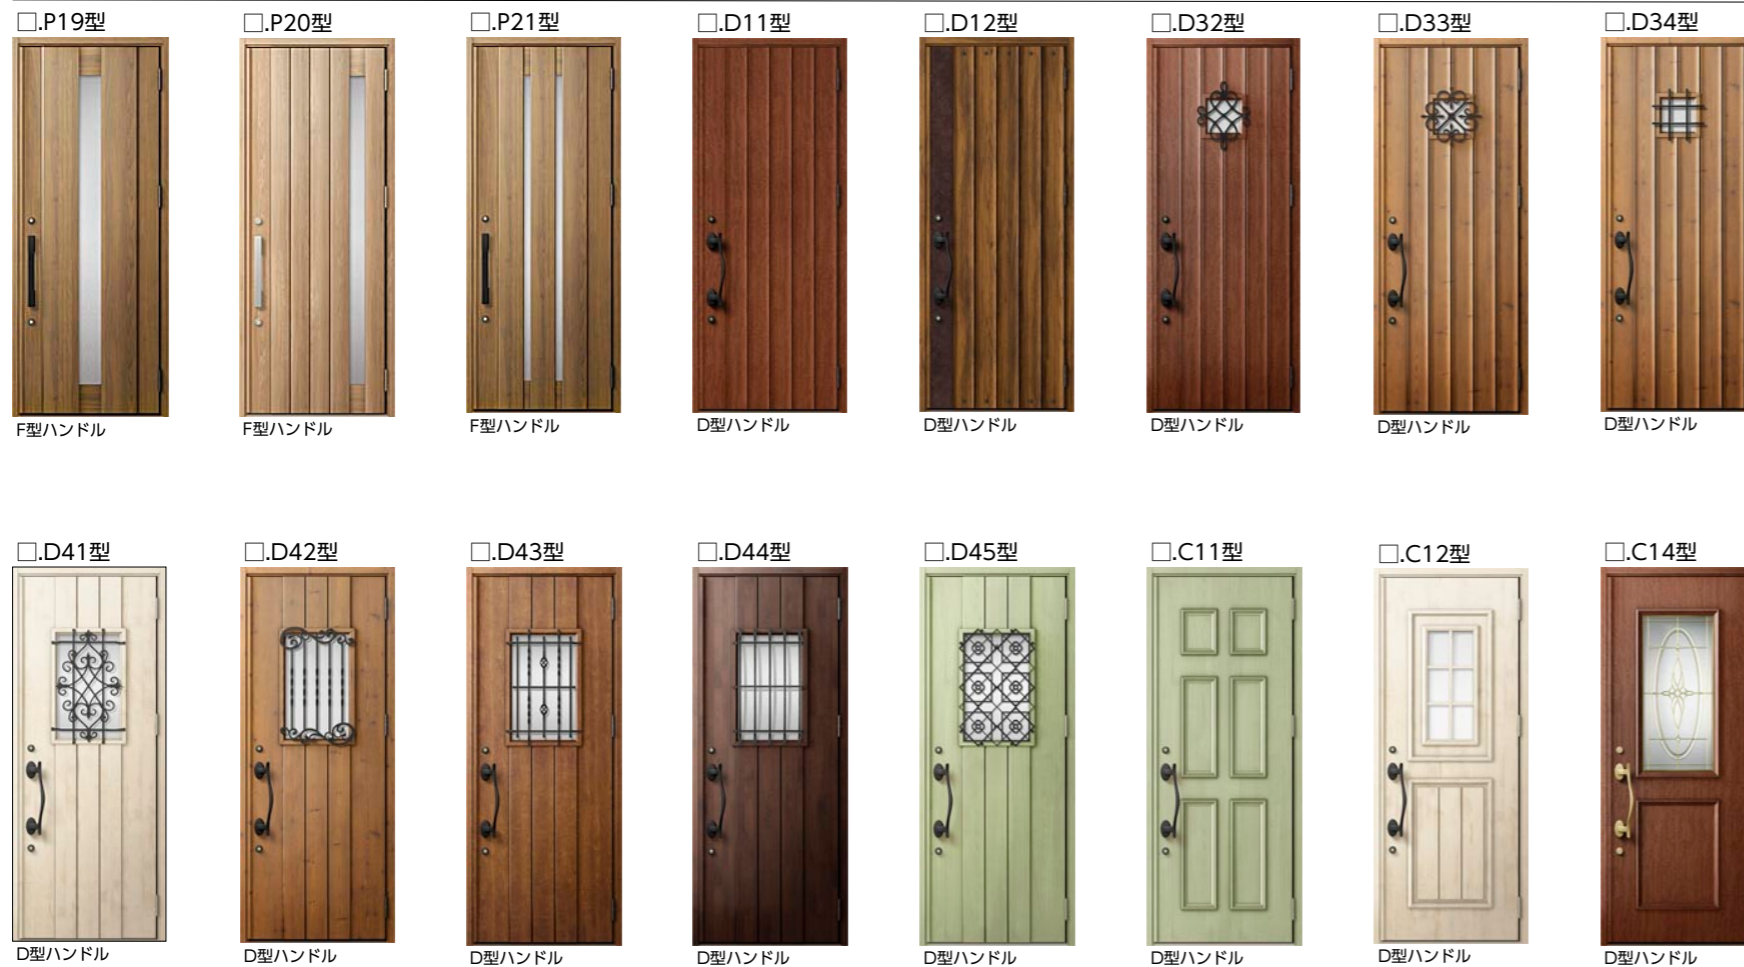

LP202301003193

■ デザインスタイルマップ

MINIMAL STYLE
ミニマルスタイル

INDIVITY STYLE
インディヴィティスタイル

CLASSIC STYLE
クラシックスタイル

GRACE STYLE
グレーススタイル

PLAIN STYLE
プレーンスタイル

■ デザインバリエーション