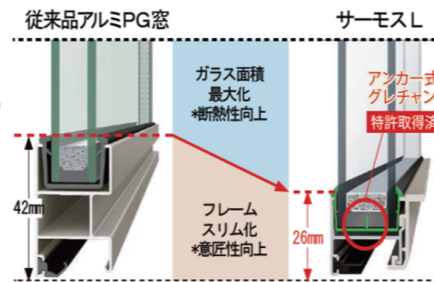

装飾窓

面格子付上げ下げ窓

※縦面格子

縦すべり出し窓

※オペレーター仕様

横すべり出し窓

※オペレーター仕様

ドア

採風勝手口ドア

※横格子 ※シリンダーレス

単体引違い窓

上げ下げ窓FS

FIX窓

※1F外押縁タイプ

内倒し窓

テラスドア

※シリンダーレス

アルミと樹脂のハイブリッド構造で圧倒的な断熱性能を実現

エコロジー

1 フレームをスリム化しガラス面積最大化

熱を通しやすいフレームを小さくし、ガラス面積を拡大。アンカー式グレチヤンを採用することでガラスとフレームを一体化。フレームの極小化とガラス面積の最大化により、優れた断熱性能を実現しています。

※画像は引違い窓の縦横です。

2 高断熱を追求した2種類の高性能ガラス

2枚のガラスと中空層で断熱効果を高める「一般複層ガラス」と、特殊金属膜の効果で一般複層ガラスの約2.0倍高い断熱性を発揮する「Low-E複層ガラス」の2タイプをご用意。