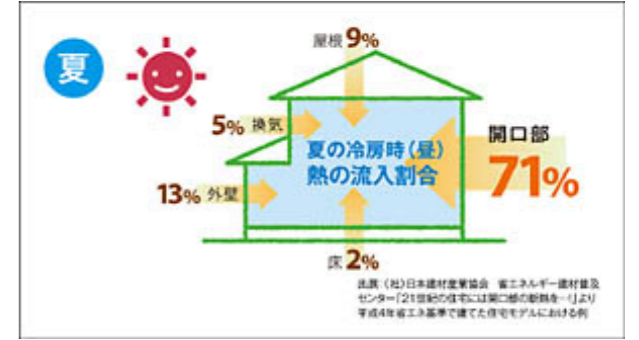

※画像はイメージです。

3 ハイブリッド構造でフレーム高性能化

室外側に耐久性や強度に優れたアルミを採用し、雨、風、日差しによる劣化を防止。室内側には断熱性に優れた樹脂を採用し、熱の出入りを防ぎます。

※画像はイメージです。

フレームを約50%スリム化

外と内がつながる心地よい窓辺を実現します。

室内からフレームがほとんど見えず、まるで窓が存在していないかのようなシンプルで美しいフォルム。
※縦すべり出し窓（オペレーター）での比較

デザイン

窓を感じさせない構造

視界がすっきりと広がります。

フレームの極小化によりガラス面積を15%拡大。眺望性・採光性の向上に加え、断熱性能の向上も果たしています。

※縦すべり出し窓（オペレーター）W640×H1170での比較

カラーバリエーション

シャイングレー

オータムブラウン

ブラック

ナチュラルシルバー

ホワイト

※内観色は外観色に近似した樹脂色となります。

ガラスバリエーション

Low-Eガラス 特殊金属膜と中空層のダブル効果で強烈な夏の暑さをブロック。

Low-E膜を室外側に配置することで、優れた断熱性能はそのまま、より遮熱性を向上。夏の強烈な日差しもしっかりカットします。夏に頻りに冷房を使用する地域、夏に強烈な日差しが入る部屋などにおすすめです。

遮熱高断熱複層ガラス

※グリーン

日射熱をしっかりとカットして、夏をより快適に。

熱の流入割合

LIXILの環境への取組が業界トップランナーとして環境大臣より認定されました。

※上記掲載の各写真・イラストはイメージです。見積内容とは異なる場合がありますので、ご注意ください。

◆お願い
 ・商品によっては、改良などにより仕様、寸法、カラーなどに多少の変更が生じる場合がありますのでご了承ください。
 ・商品写真は印刷のため、現物と若干異なりますので、実際の商品見本をご確認ください。
 ・商品写真は参考例です。実際に花瓶や小物等を置かれる場合は、落下等の事故がないように取り扱いにご注意ください。
 ・表示価格は、商品代みのメーカー希望小売価格で、取付費・工事費、消費税、セット写真の小物など別途ご負担をお願いいたします。
 ・掲載内容及び写真・図版の無断転載はたかく断ります。 (許可なく転載・流用した場合、損害賠償が発生します。)