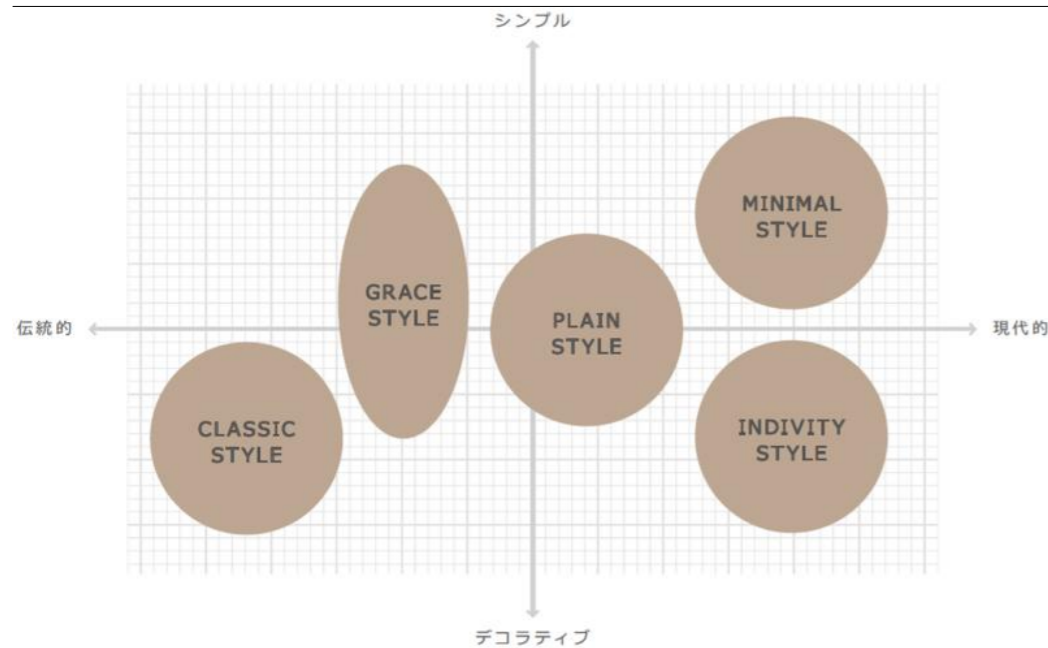

■ デザインスタイルマップ