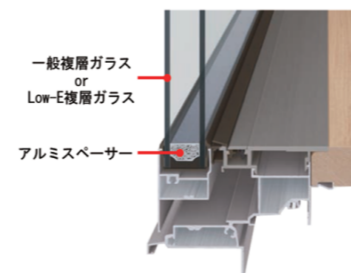

装飾窓

面格子付上げ下げ窓

※縦面格子

縦すべり出し窓

※オペレーター仕様

横すべり出し窓

※オペレーター仕様

ドア

採風勝手口ドア

※横格子 ※シリンダーレス

単体引違い窓

上げ下げ窓FS

FIX窓

※1F外押縁タイプ

内倒し窓

テラスドア

※シリンダーレス

アルミと樹脂のハイブリッド構造で圧倒的な断熱性能を実現

エコロジー

1 フレームをスリム化しガラス面積最大化

熱を通しやすいフレームを小さくし、ガラス面積を拡大。アンカー式グレチヤンを採用することでガラスとフレームを一体化。フレームの極小化とガラス面積の最大化により、優れた断熱性能を実現しています。

※画像は引違い窓の縦横です。

2 高断熱を追求した2種類の高性能ガラス

2枚のガラスと中空層で断熱効果を高める「一般複層ガラス」と、特殊金属膜の効果で一般複層ガラスの約2.0倍高い断熱性を発揮する「Low-E複層ガラス」の2タイプをご用意。

※画像はイメージです。

3 ハイブリッド構造でフレーム高性能化

室外側に耐久性や強度に優れたアルミを採用し、雨、風、日差しによる劣化を防止。室内側には断熱性に優れた樹脂を採用し、熱の出入りを防ぎます。

※画像はイメージです。

フレームを約50%スリム化

外と内がつながる心地よい窓辺を実現します。

室内からフレームがほとんど見えず、まるで窓が存在していないかのようなシンプルで美しいフォルム。
※縦すべり出し窓（オペレーター）での比較