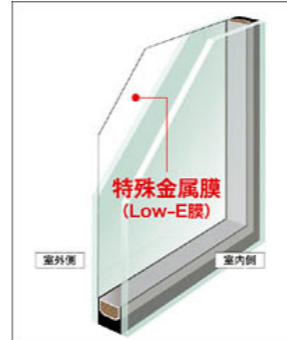

※画像はイメージです。

3 ハイブリッド構造でフレーム高性能化

室外側に耐久性や強度に優れたアルミを採用し、雨、風、日差しによる劣化を防止。室内側には断熱性に優れた樹脂を採用し、熱の出入りを防ぎます。

※画像はイメージです。

フレームを約50%スリム化

外と内がつながる心地よい窓辺を実現します。

室内からフレームがほとんど見えず、まるで窓が存在していないかのようなシンプルで美しいフォルム。
※縦すべり出し窓（オペレーター）での比較

デザイン

窓を感じさせない構造

視界がすっきりと広がります。

フレームの極小化によりガラス面積を15%拡大。眺望性・採光性の向上に加え、断熱性能の向上も果たしています。

※縦すべり出し窓（オペレーター）W640×H1170での比較

カラーバリエーション

シャイングレー

オータムブラウン

ブラック

ナチュラルシルバー

ホワイト

※内観色は外観色に近似した樹脂色となります。

ガラスバリエーション

Low-Eガラス 特殊金属膜と中空層のダブル効果で強烈な夏の暑さをブロック。

Low-E膜を室外側に配置することで、優れた断熱性能はそのまま、より遮熱性を向上。夏の強烈な日差しもしっかりカットします。夏に頻りに冷房を使用する地域、夏に強烈な日差しが入る部屋などにおすすめです。

遮熱高断熱複層ガラス

※グリーン

日射熱をしっかりとカットして、夏をより快適に。

熱の流入割合

LIXILの環境への取組が業界トップランナーとして環境大臣より認定されました。

※上記掲載の各写真・イラストはイメージです。見積内容とは異なる場合がありますので、ご注意ください。

◆お願い
 ・商品によっては、改良などにより仕様、寸法、カラーなどに多少の変更が生じる場合がありますのでご了承ください。
 ・商品写真は印刷のため、現物と若干異なりますので、実際の商品見本をご確認ください。
 ・商品写真は参考例です。実際に花瓶や小物等を置かれる場合は、落下等の事故がないように取り扱いにご注意ください。
 ・表示価格は、商品代みのメーカー希望小売価格で、取付費・工事費、消費税、セット写真の小物など別途ご負担をお願いいたします。
 ・掲載内容及び写真・図版の無断転載はたかく断ります。 (許可なく転載・流用した場合、損害賠償が発生します。)