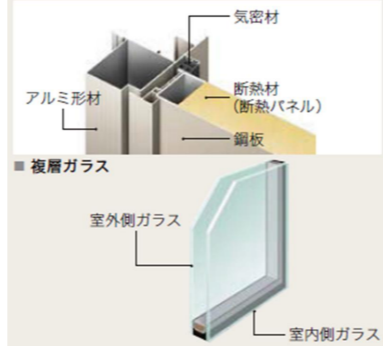

LP20181000943

住まいの個性は、玄関ドアに現れる。

■ 夏涼しく、冬暖かい玄関ドア。

快適性

k4仕様【平成28年省エネルギー基準】

建具とガラスの組み合わせによる開口部の熱貫流率:4.07 [W/(m²·K)]
■ 一般(非断熱)枠

複層ガラスは結露対策に効果的

結露は室内と室外の温度差により発生するものですが、複層ガラスは温度を伝えにくいため、結露が発生しにくくなります。

〈結露シミュレーション〉

■ 暗くなりがちな玄関を、しっかり明るく。

省エネ性

- .大開口デザイン
- .腰窓デザイン
- .スリットデザイン

北向きの玄関でも、大きなガラス開口のドアを選べば、たっぷり光を採り込めます。日中は電気をつける必要はないので、電気代の節約にもつながります。

※採光無しデザインもあります。

■ ディティールにもこだわったデザイン。

デザイン性