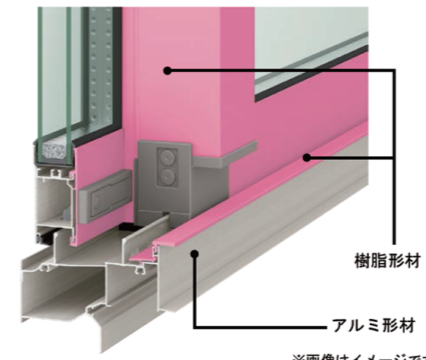

装飾窓

面格子付上げ下げ窓

※縦面格子

縦すべり出し窓

※オペレーター仕様

横すべり出し窓

※オペレーター仕様

ドア

※シリンダーレス

アルミと樹脂のハイブリッド構造で圧倒的な断熱性能を実現

エコロジー

1 フレームをスリム化しガラス面積最大化

熱を通しやすいフレームを小さくし、ガラス面積を拡大。アンカー式グレチヤンを採用することでガラスとフレームを一体化。フレームの極小化とガラス面積の最大化により、優れた断熱性能を実現しています。

※画像は引違い窓の縦横です。

2 高断熱を追求した2種類の高性能ガラス

2枚のガラスと中空層で断熱効果を高める「一般複層ガラス」と、特殊金属膜の効果で一般複層ガラスの約2.0倍高い断熱性を発揮する「Low-E複層ガラス」の2タイプをご用意。

※画像はイメージです。

3 ハイブリッド構造でフレーム高性能化

室外側に耐久性や強度に優れたアルミを採用し、雨、風、日差しによる劣化を防止。室内側には断熱性に優れた樹脂を採用し、熱の出入りを防ぎます。

※画像はイメージです。

フレームを約50%スリム化

外と内がつながる心地よい窓辺を実現します。

室内からフレームがほとんど見えず、まるで窓が存在していないかのようなシンプルで美しいフォルム。
※縦すべり出し窓（オペレーター）での比較