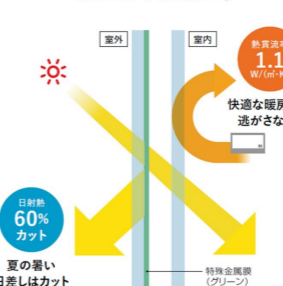

※画像はイメージです。

3 ハイブリッド構造でフレーム高性能化

室外側に耐久性や強度に優れたアルミを採用し、雨、風、日差しによる劣化を防止。室内側には断熱性に優れた樹脂を採用し、熱の出入りを防ぎます。

※画像はイメージです。

フレームを約50%スリム化

外と内がつながる心地よい窓辺を実現します。

室内からフレームがほとんど見えず、まるで窓が存在していないかのようなシンプルで美しいフォルム。
※縦すべり出し窓（オペレーター）での比較

デザイン

窓を感じさせない構造

視界がすっきりと広がります。

フレームの極小化によりガラス面積を15%拡大。眺望性・採光性の向上に加え、断熱性能の向上も果たしています。

※縦すべり出し窓（オペレーター）W640×H1170での比較

カラーバリエーション

シャイングレー

オータムブラウン

ブラック

ナチュラルシルバー

ホワイト

※内観色は外観色に近似した樹脂色となります。

ガラスバリエーション

Low-Eガラス 特殊金属膜と中空層のダブル効果で強烈な夏の暑さをブロック。

Low-E膜を室外側に配置することで、優れた断熱性能はそのまま、より遮熱性を向上。夏の強烈な日差しもしっかりカットします。夏に頻りに冷房を使用する地域、夏に強烈な日差しが入る部屋などにおすすめです。

遮熱高断熱複層ガラス

※グリーン

日射熱をしっかりとカットして、夏をより快適に。

熱の流入割合

LIXILの環境への取組が業界トップランナーとして環境大臣より認定されました。

※上記掲載の各写真・イラストはイメージです。見積内容とは異なる場合がありますので、ご注意ください。

◆お願い
 ・商品によっては、改良などにより仕様、寸法、カラーなどに多少の変更が生じる場合がありますのでご了承ください。
 ・商品写真は印刷のため、現物と若干異なりますので、実際の商品見本をご確認ください。
 ・商品写真は参考例です。実際に花瓶や小物等を置かれる場合は、落下等の事故がないように取り扱いにご注意ください。
 ・表示価格は、商品代みのメーカー希望小売価格で、取付費・工事費、消費税、セット写真の小物など別途ご負担をお願いいたします。
 ・掲載内容及び写真・図版の無断転載はたかく断ります。 (許可なく転載・流用した場合、損害賠償が発生します。)